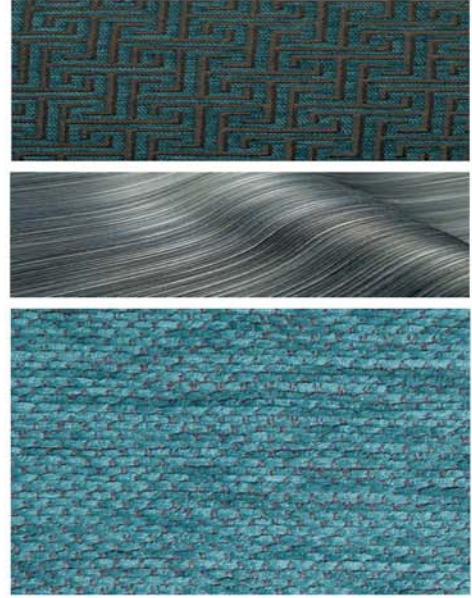

TISSUS

D'ORNEMENT

LA LITERIE

GAMME STANDARD

- 570 ressorts opti-zone
- carénage intégral
- garnissage épais
- plateau mousse de confort et nappe de ouate
- fermeture par galon de 35mm
- 4 poignées et 4 bandes d'angle pour saisons
- plate-bande matelassée
- hauteur: 24 cm
- garantie 10 ans
- non-feu
- ...