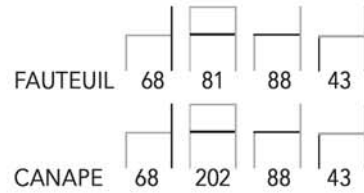

SALAMA ENSEMBLE

FAUTEUIL	76	76	81	43
CANAPE	76	135	81	43
TABLE		40	98	57

SALAMA ANGLE

YZEA LOUNGE

YZEA LOUNGE

YZEA LOUNGE

YOAN LOUNGE

BODJI