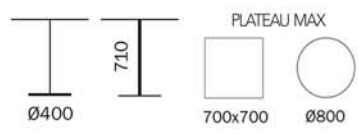

PIKON PIETEMENT