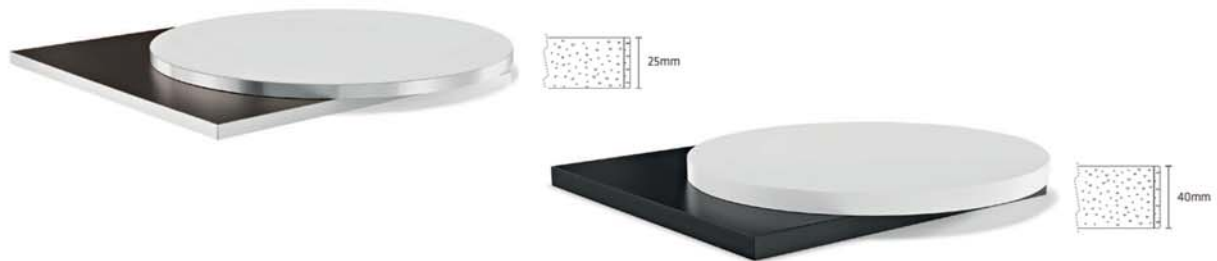

ALU

GAMME BISTROT

CITY CERCLE INOX

MARBRE DE GENES CERCLE LAITON

STRATIFIE INDOOR SUR MESURE

CHANT HETRE

CHANT PVC

POLYREY