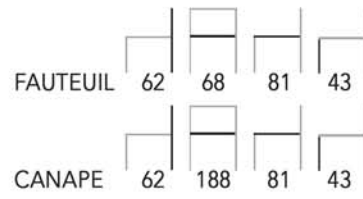

YMOYA LOUNGE