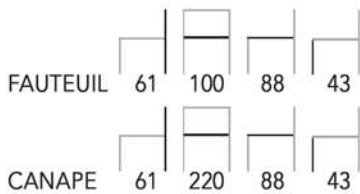

SALAMA ENSEMBLE

FAUTEUIL	76	76	81	43
CANAPE	76	135	81	43
TABLE		40	98	57

SALAMA ANGLE

YZEA LOUNGE

YZEA LOUNGE

YZEA LOUNGE

YOAN LOUNGE

BODJI