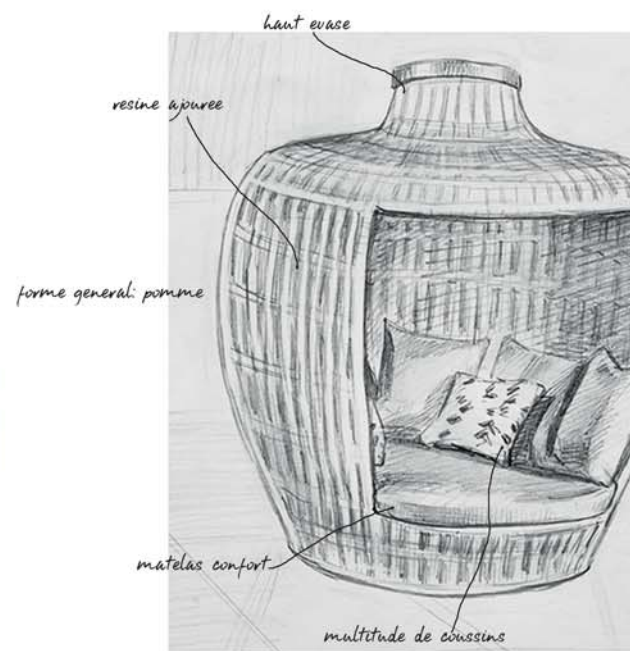

EDITO DESIGN

LE CONCEPT YAEL

BY **BODJI**
REGANCE FURNITURE

LA STRUCTURE POMME. INSPIREE PAR LA FORME D'UNE POMME, CE BED EST TOUT SIMPLEMENT UNIQUE. UN CONFORT ETUDIE DANS LE DETAIL GRACE A SON MATELAS EPAIS ET SA MULTITUDE DE COUSSINS . UNE FORME INIMITABLE, UNE PIECE MAITRESSE POUR TOUT EXTERIEUR.