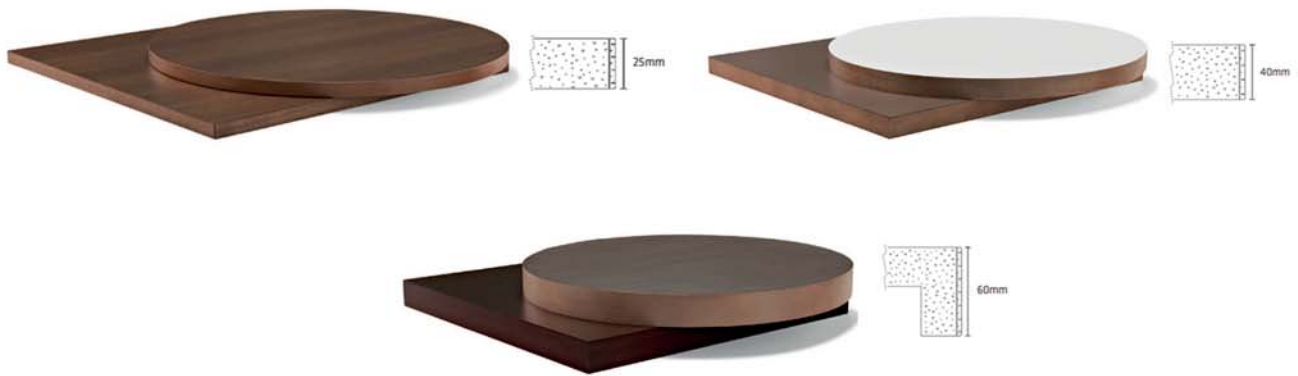

ALU

GAMME BISTROT

CITY CERCLE INOX

MARBRE DE GENES CERCLE LAITON

STRATIFIE INDOOR SUR MESURE

CHANT HETRE

CHANT PVC

POLYREY